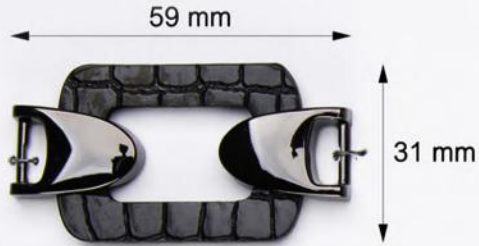

7 PINK/BRONZE

STR07(Forrado)

PU GY23523

STR07(Sin Forrar)

401 BLACK/NICKEL

140 BURGUNDY/LIGHT GOLD

844 BROWN/BRONZE

STR09 (Sin Forrar)