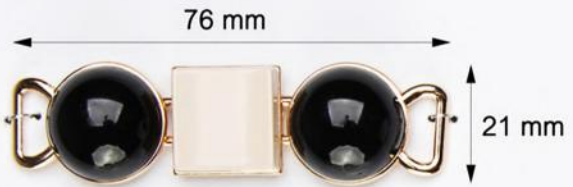

24319 DARK GREEN

24329 BURGUNDY

24329 NAVY BLUE

24329 BROWN

W24328

1

2

Trendin Sourcing