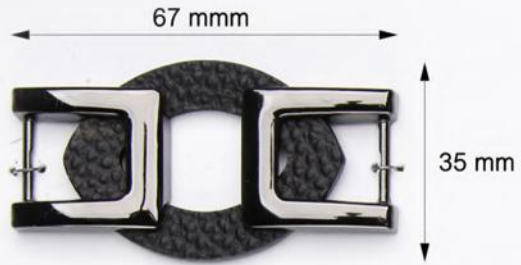

STR10(Forrado)

45 BLACK/PEWTER

49 GREEN/WINTER GOLD

46 GREY/NICKEL

PU SYT18 4105

STR10(Sin Forrar)

45 BLACK/PEWTER

49 GREEN/WINTER GOLD